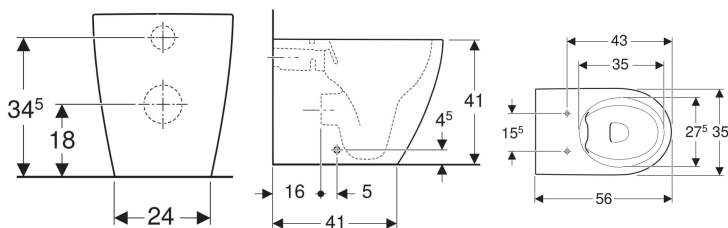

Vas WC pe pardoseală Geberit iCon cu spălare verticală, back-to-wall, formă închisă, Rimfree

Imagine exemplificativă

Domenii de utilizare

- Pentru rezervoare încastate

Caracteristici

- Montat pe pardoseală
- Back-to-wall
- WC cu spălare verticală
- Rimfree
- Tip 1, cantitate de umplere 6/5/4 l, conform EN 997

- Evacuare orizontală sau verticală
- Tip 2, conform EN 997
- Spală cu 4,5 l
- Spală cu 4 l
- Formă închisă
- Fixare mascată

Date tehnice

Material | Ceramică sanitară

Lista elementelor livrate

- Material de fixare

Se comandă suplimentar

- Capac WC

Cod art.	Culoare/suprafață	B	H	T
502.382.00.1	Alb	36 cm	41 cm	56 cm

Accesorii

- Set cot de racordare P Geberit pentru vas WC pe pardoseală
- Set de racordare Geberit, pentru vas WC pe pardoseală
- Set cot de conectare 90° Geberit cu prelungire